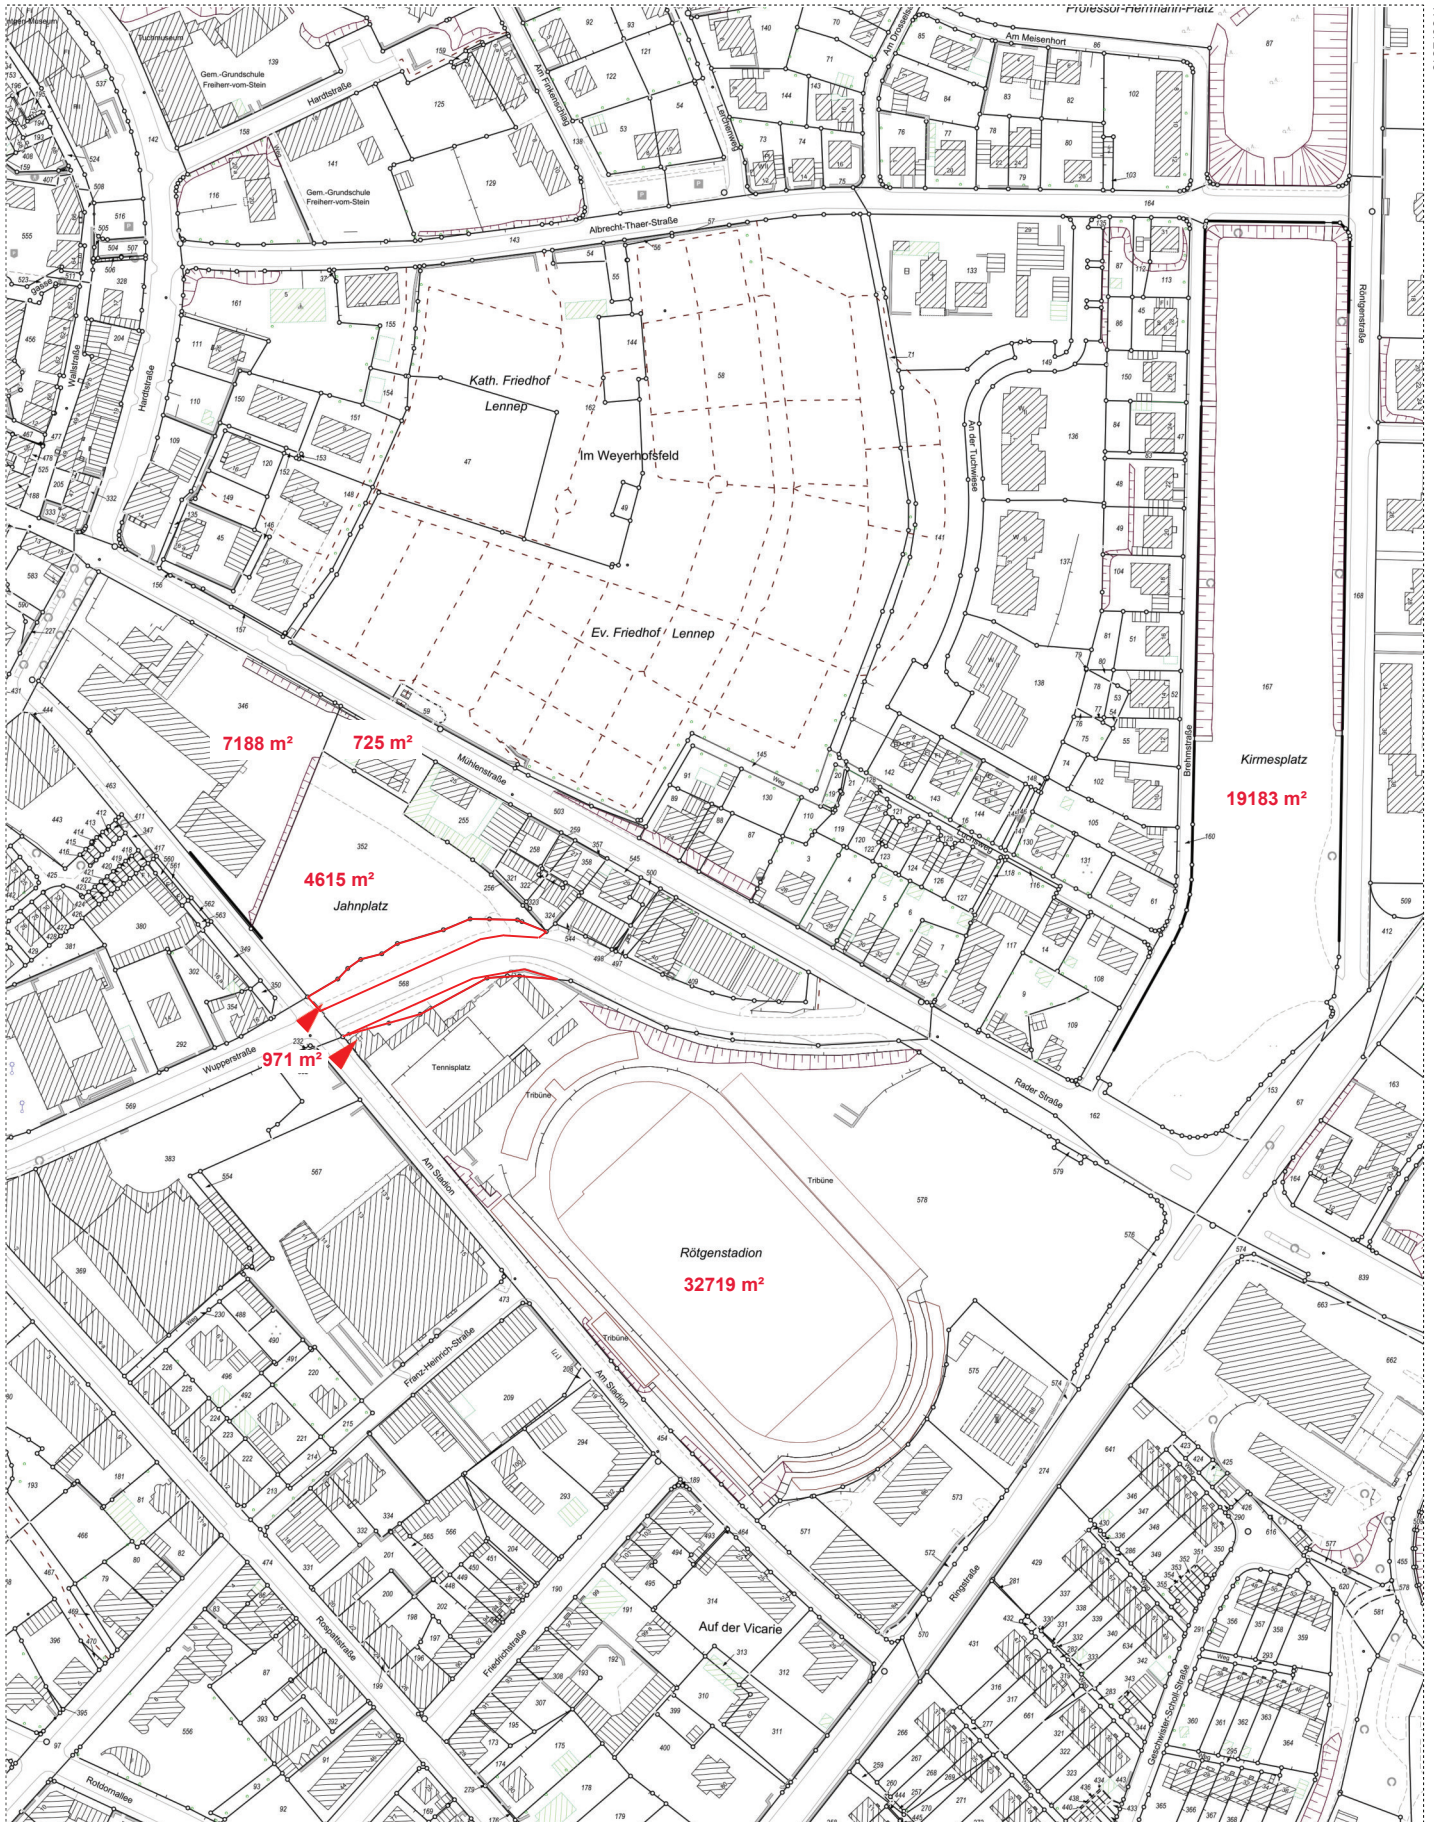

# Kaufgegenstand

R 378911

H 5672913

H 5672133

R 378382

### Auszug aus Geofachdaten

Fachdienst Bauen, Vermessung, Kataster  
Theodor-Heuss-Platz 1  
42853 Remscheid

© Stadt Remscheid

Erstellt: 05.08.2024

Zeichen:

Maßstab: 1 : 2000

### Datenquellen: